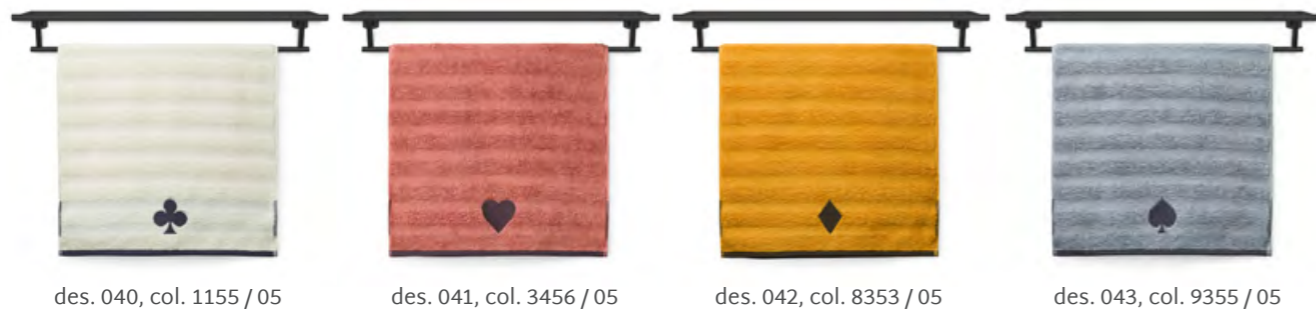

Super Soft Collection

Vytkaný vzor / Jacquard Design

500 g/m², 100% Bavlna / 100% Cotton

RUČNÍKY A OSUŠKY / TOWELS AND BATH TOWELS

Velikost / Size: 50x100 cm

des. 040, col. 1155 / 05

des. 041, col. 3456 / 05