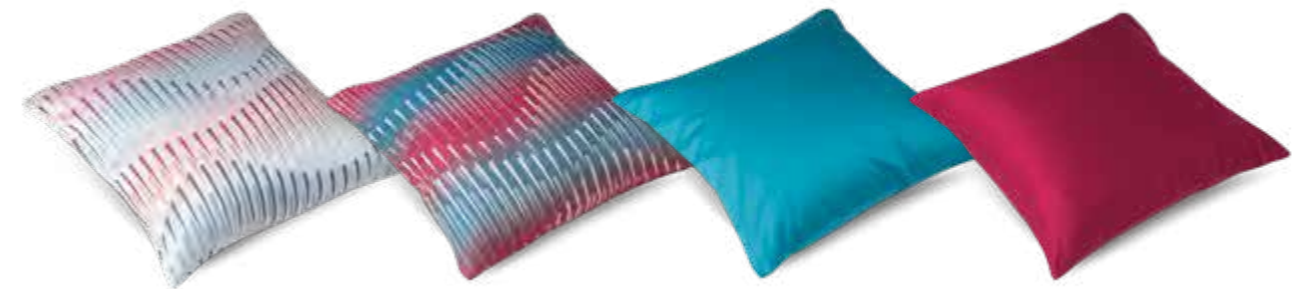

des. 0NF4,
col. 0000AE/0100 rev.

des. 950, col. 5604

des. 950, col. 3706

DEZÉNY A BARVY / DESIGNS AND COLOURS

des. 0NF4,
col. 0000AE/0100