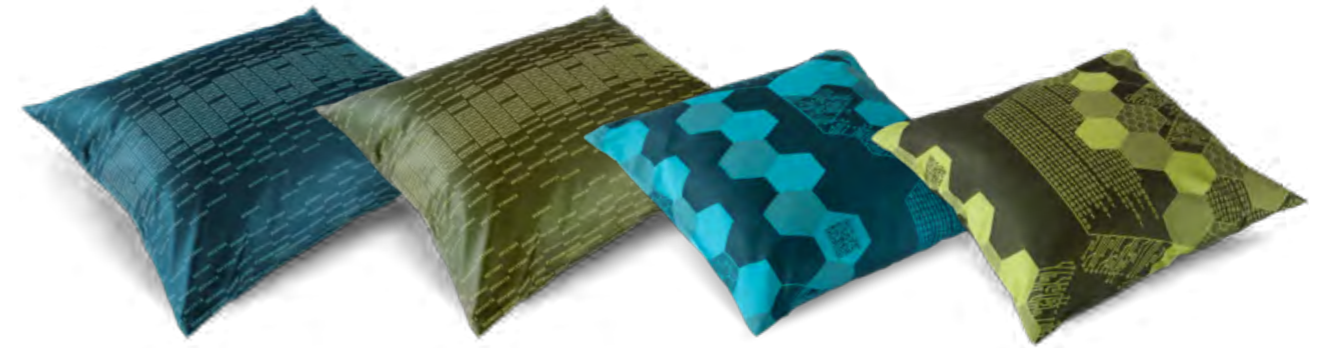

DEZÉNY A BARVY / DESIGNS AND COLOURS

des. 0RNG,
col. 5510 / 000096

des. 0RNG,
col. 6407 / 000096

des. 0RNF,
col. 5510 / 000096

des. 0RNF,
col. 6407 / 000096