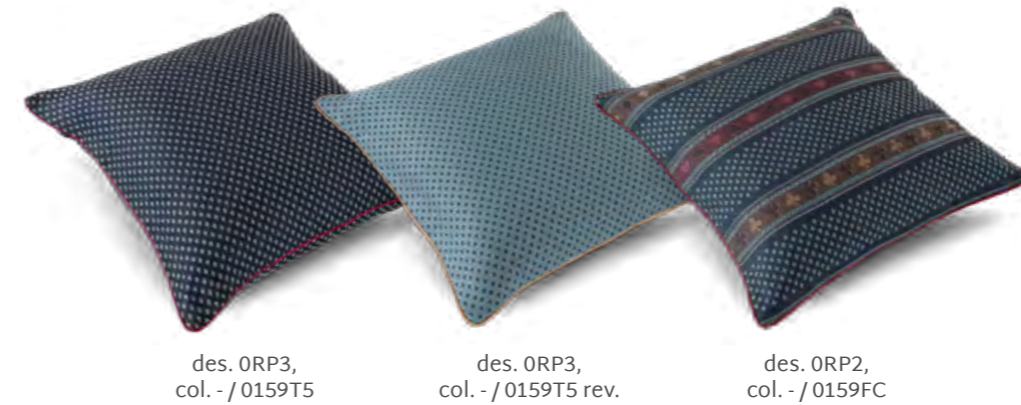

Vytkaný vzor / Jacquard Design

Šíře / Width: 286 cm, 140 g/m², TC 320

100% Bavlna / 100% Cotton

Easy Care Collection

DEZÉNY A BARVY / DESIGNS AND COLOURS

des. 0RP3,
col. - / 0159T5

des. 0RP3,
col. - / 0159T5 rev.