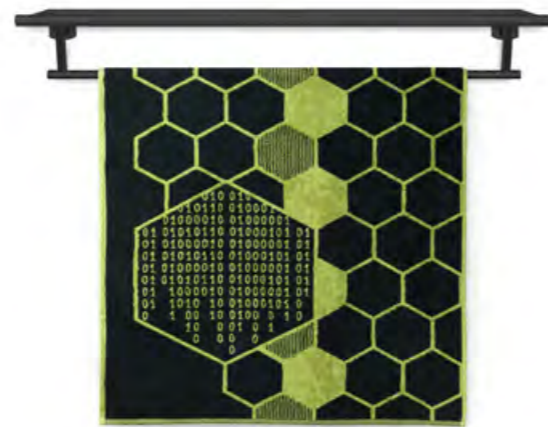

des. 016, col. 6455 / 09